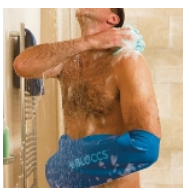

Protections de plâtre étanche Bloccs

- Ado - Avant-bras - 115043
- Ado - Bras entier - 115044
- Ado - Coude - 115064
- Ado - Demi-jambe - 115045
- Ado - Jambe entière - 115046
- Adulte - Avant-bras - 115024
- Adulte - Bras entier - 115025
- Adulte - Coude - 115065
- Adulte - Demi-jambe - 115026
- Adulte - Jambe entière - 115027
- Enfant - Avant-bras - 115020
- Enfant - Bras entier - 115021
- Enfant - Coude - 115063
- Enfant - Demi-jambe - 115022

- **Protège le plâtre ou le pansement sous l'eau, idéal pour la plage et la piscine**
- **5 modèles selon parties du corps**
- **4 tranches d'âge par modèle au choix**

Le protecteur étanche Bloccs est spécialement conçu pour protéger un plâtre ou un pansement et permettre à l'utilisateur de prendre un bain ou une douche sans aucune gêne.