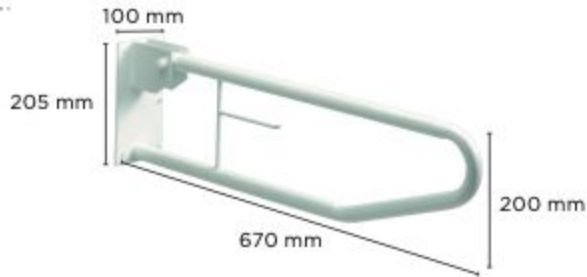

Invacare **Basica H330/1**

Barre d'appui relevable en acier recouvert de plastique assurant une haute résistance contre la corrosion.

Support papier toilette

Profondeur relevée : 210 mm

Ø tube : 25 mm

Poids max.: 130 kg

Caractéristiques techniques

	Barres Aqua	R7739	H320/1	Balnée	Basica
Poids (kg)	0,3 à 0,9	5,5	0,18	2,5	2,2
Poids max. utilisateur (kg)	100	135	115	120	130