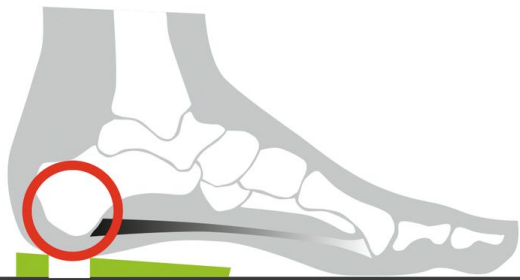

Coussinets épine calcanéenne

- 35/37 - 115040.35

- 38/40 - 115040.38

- 41/43 - 115040.41

- **Surface de contact en cuir véritable**

Coussinets spécialement étudiés pour une marche confortable même avec une épine calcanéenne. Livrées à la paire avec bouchon pour combler l'espace évidé. Pastille autocollante pour la fixation dans la chaussure.

Surface de contact en cuir véritable

3 pointures disponibles : 35/37, 38/40 et 41/43.

Variantes :

- 35/37

- 38/40

- 41/43